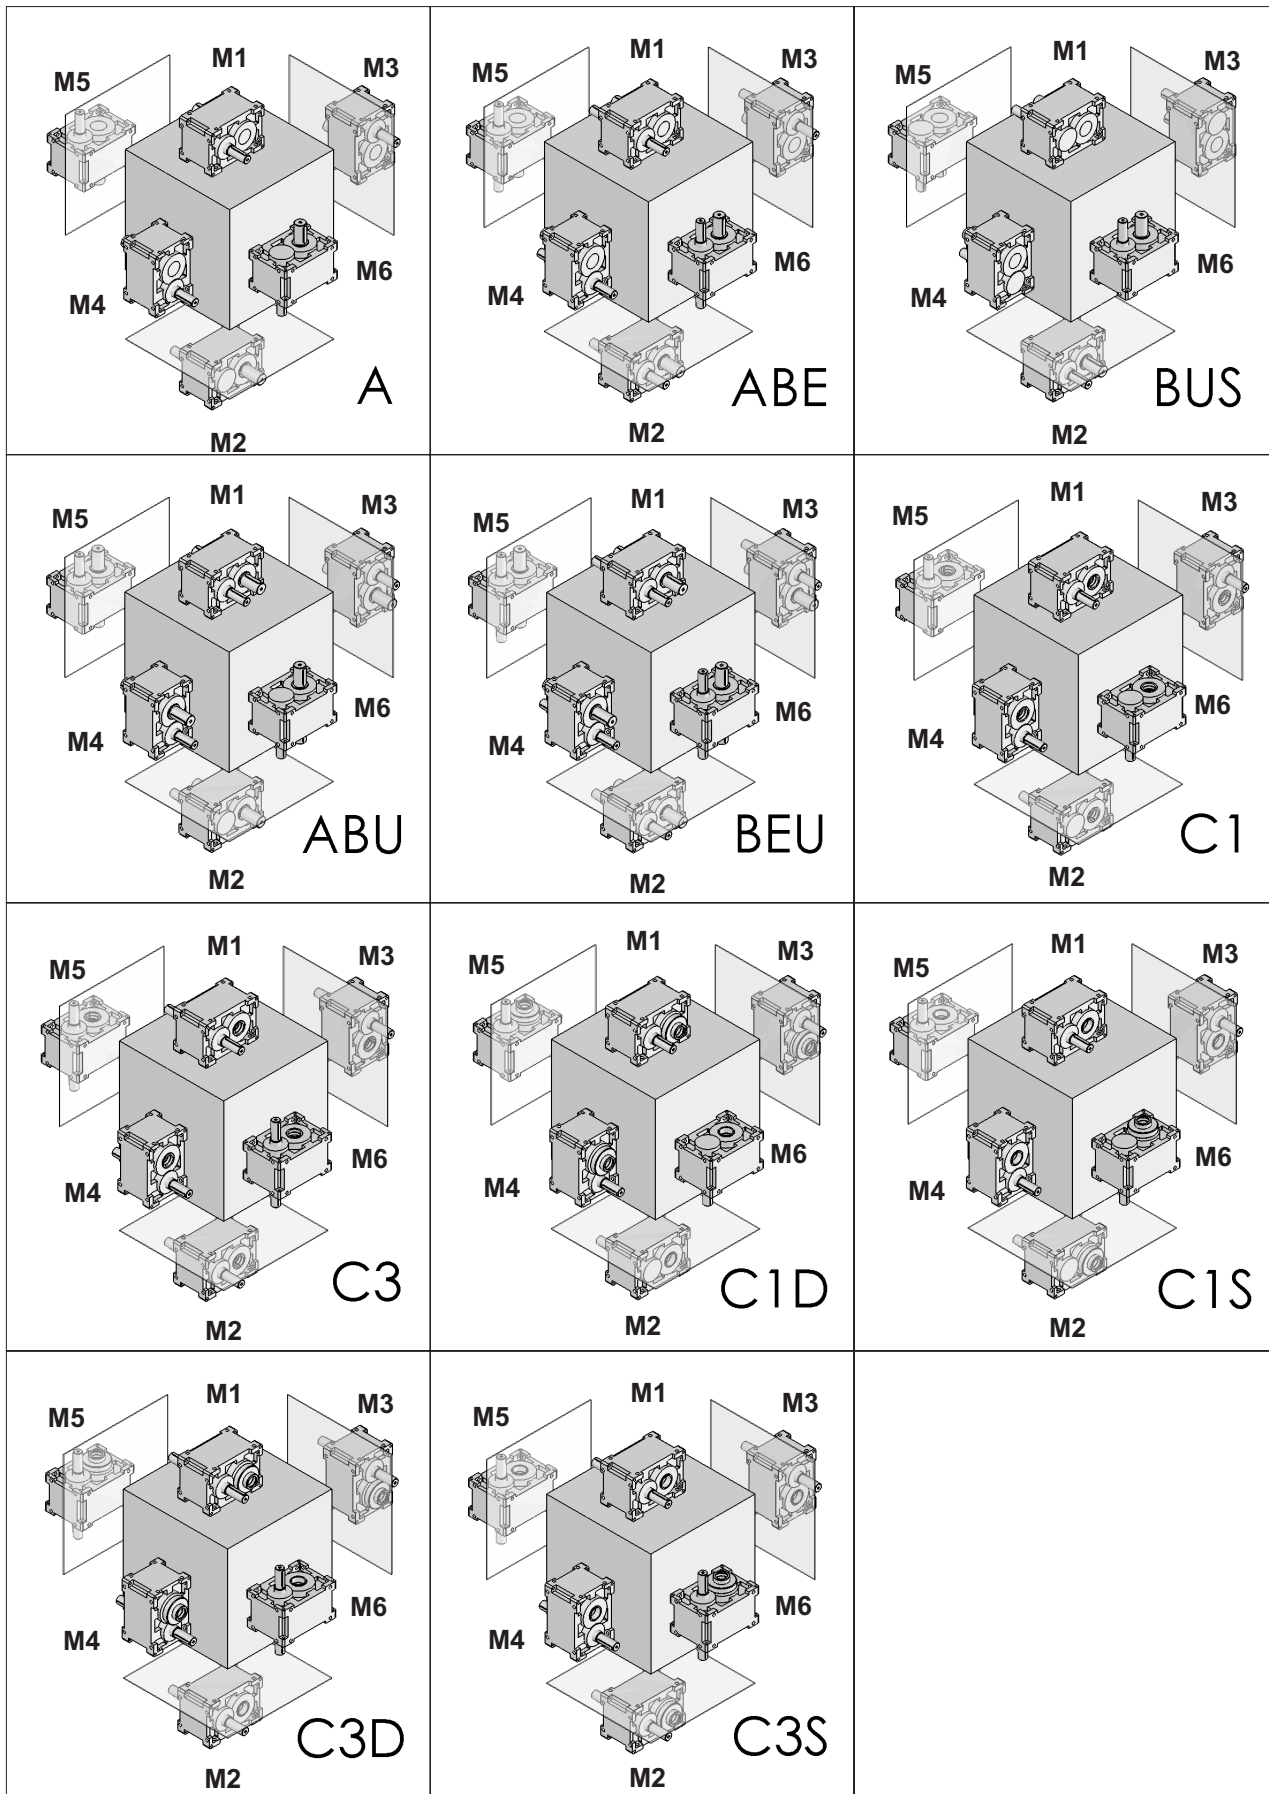

**POSIZIONI DI MONTAGGIO
MOUNTING POSITIONS
EINBAULAGEN**

**V
Z**

STIM
team

STIM
team

RXP1 - RXP2 - RXP3 - RXP4

Esecuzione grafica / Shaft arrangement / Grafische Ausführung A..

RXP1 - RXP2 - RXP3 - RXP4

Esecuzione grafica / Shaft arrangement / Grafische Ausführung B..

RX01 - RX02 - RX03 - RX04

RXV1 - RXV2 - RXV3